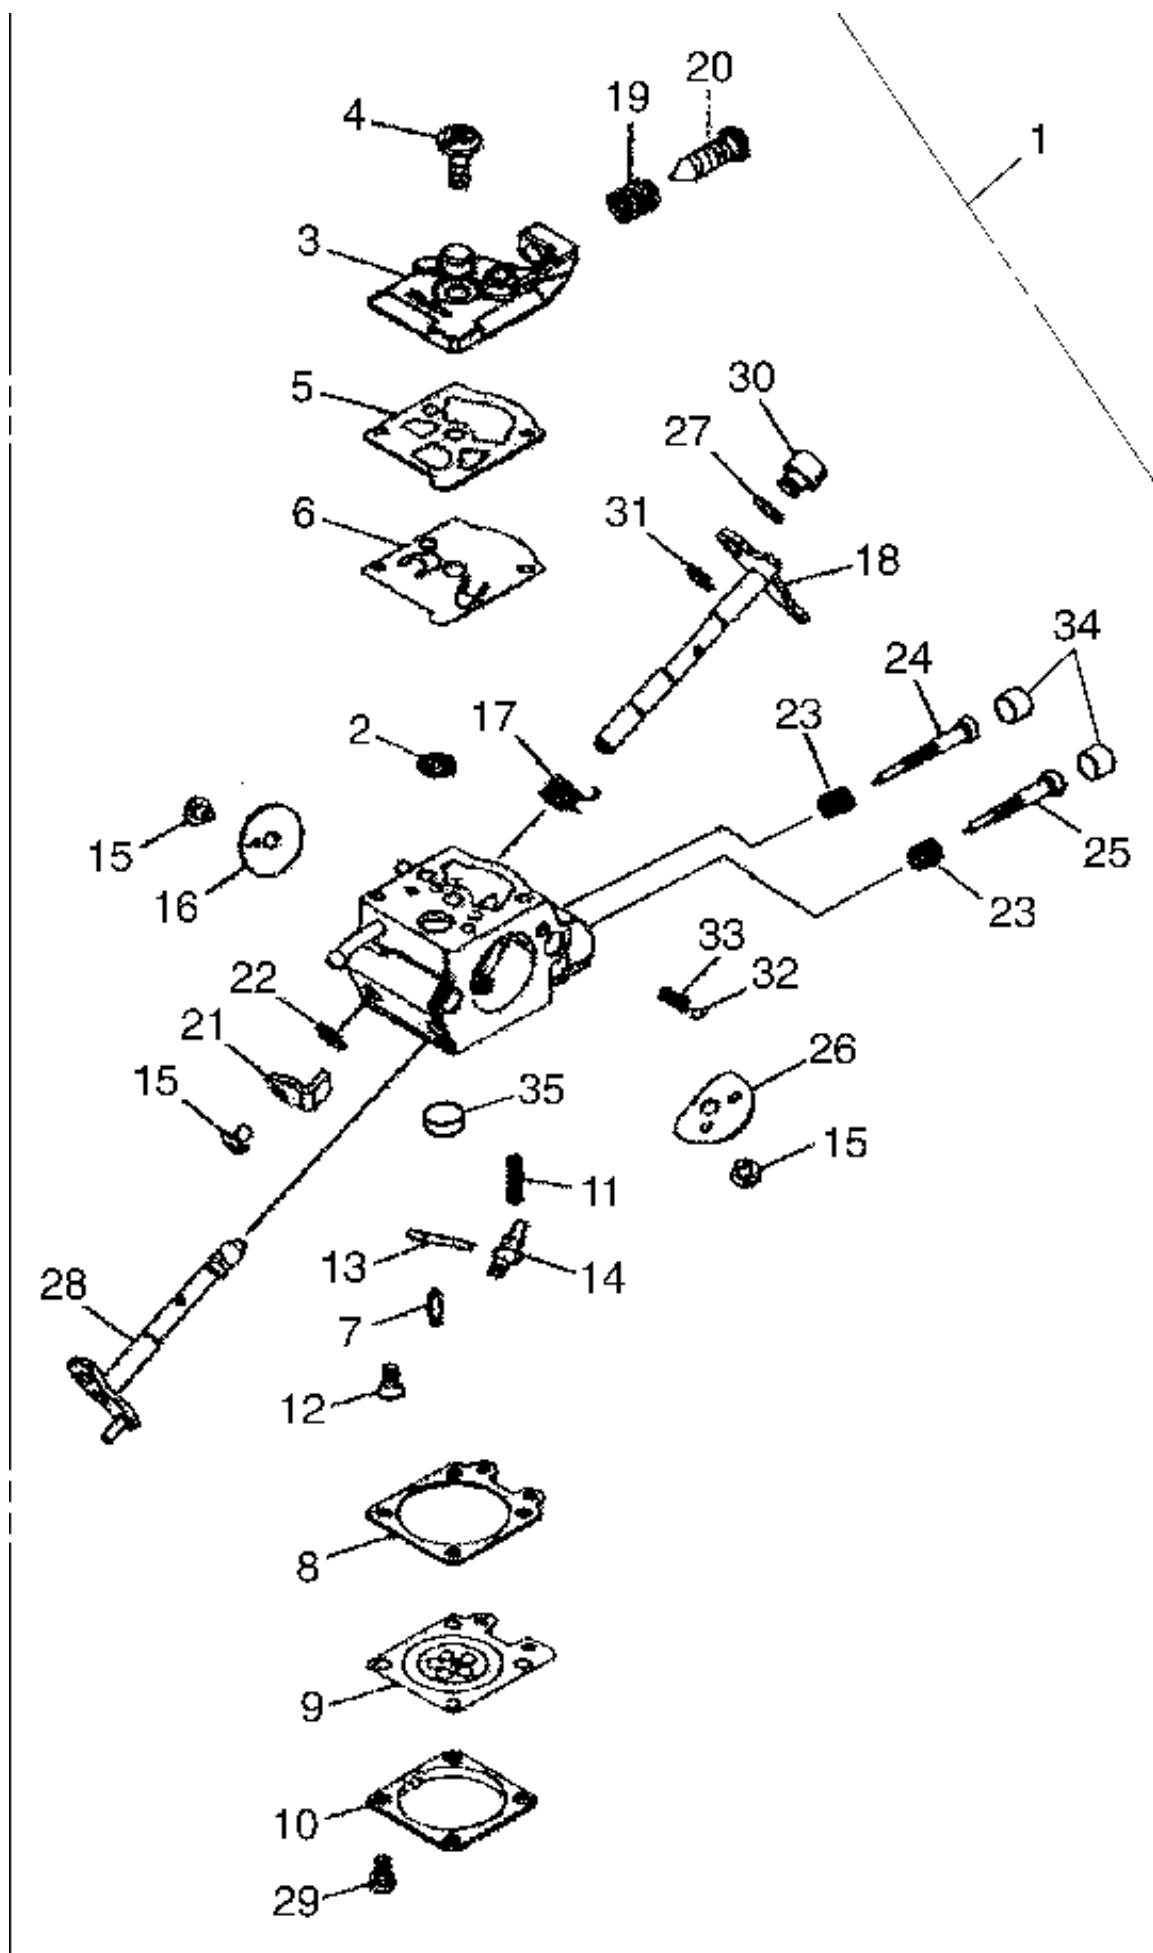

Référence	Numéro de Pièce	Description	Remarque	QTÉ Kit équipement
1	577 99 28-01	CARBURATEUR		1
2	520 95 70-01	ECRAN		1
3	577 80 69-01	CARTER		1
4	520 97 63-01	VIS		1
5	520 95 48-01	JOINT		1
6	520 95 49-01	MEMBRANE		1
7	521 08 54-01	VALVE.INLET		1
8	516 97 21-01	JOINT		1
9	577 80 70-01	MEMBRANE		1
10	514 18 92-01	CARTER		1
11	578 89 54-01	RESSORT		1
12	577 80 71-01	VIS		1
13	520 97 74-01	AXE		1
14	577 80 72-01	LEVIER		1
15	520 75 98-01	VIS		3
16	514 25 19-01	VALVE.THROTTLE		1
17	577 81 55-01	RESSORT		1
18	578 89 55-01	ARBRE		1
19	513 59 32-01	RESSORT		1
20	577 81 57-01	VIS		1
21	577 81 58-01	LEVIER		1
22	505 05 65-01	ANNEAU		1
23	578 91 28-01	RESSORT		2
24	578 91 29-01	AIGUILLE		1
25	578 91 31-01	AIGUILLE		1
26	577 93 39-01	SOUPAPE		1
27	516 52 42-01	RONDELLE		1
28	577 81 64-01	ARBRE		1
29	520 97 88-01	SCREW ASSY		4
30	513 40 08-01	GOUPILLE		1
31	506 73 86-01	BAGUE DE RETENUE		1
32	514 24 26-01	ROTULE		1
33	514 24 33-01	SPRING.CHOKE		1
34	578 91 30-01	CAPUCHON		2
35	577 80 73-01	PLUG WELCH		1