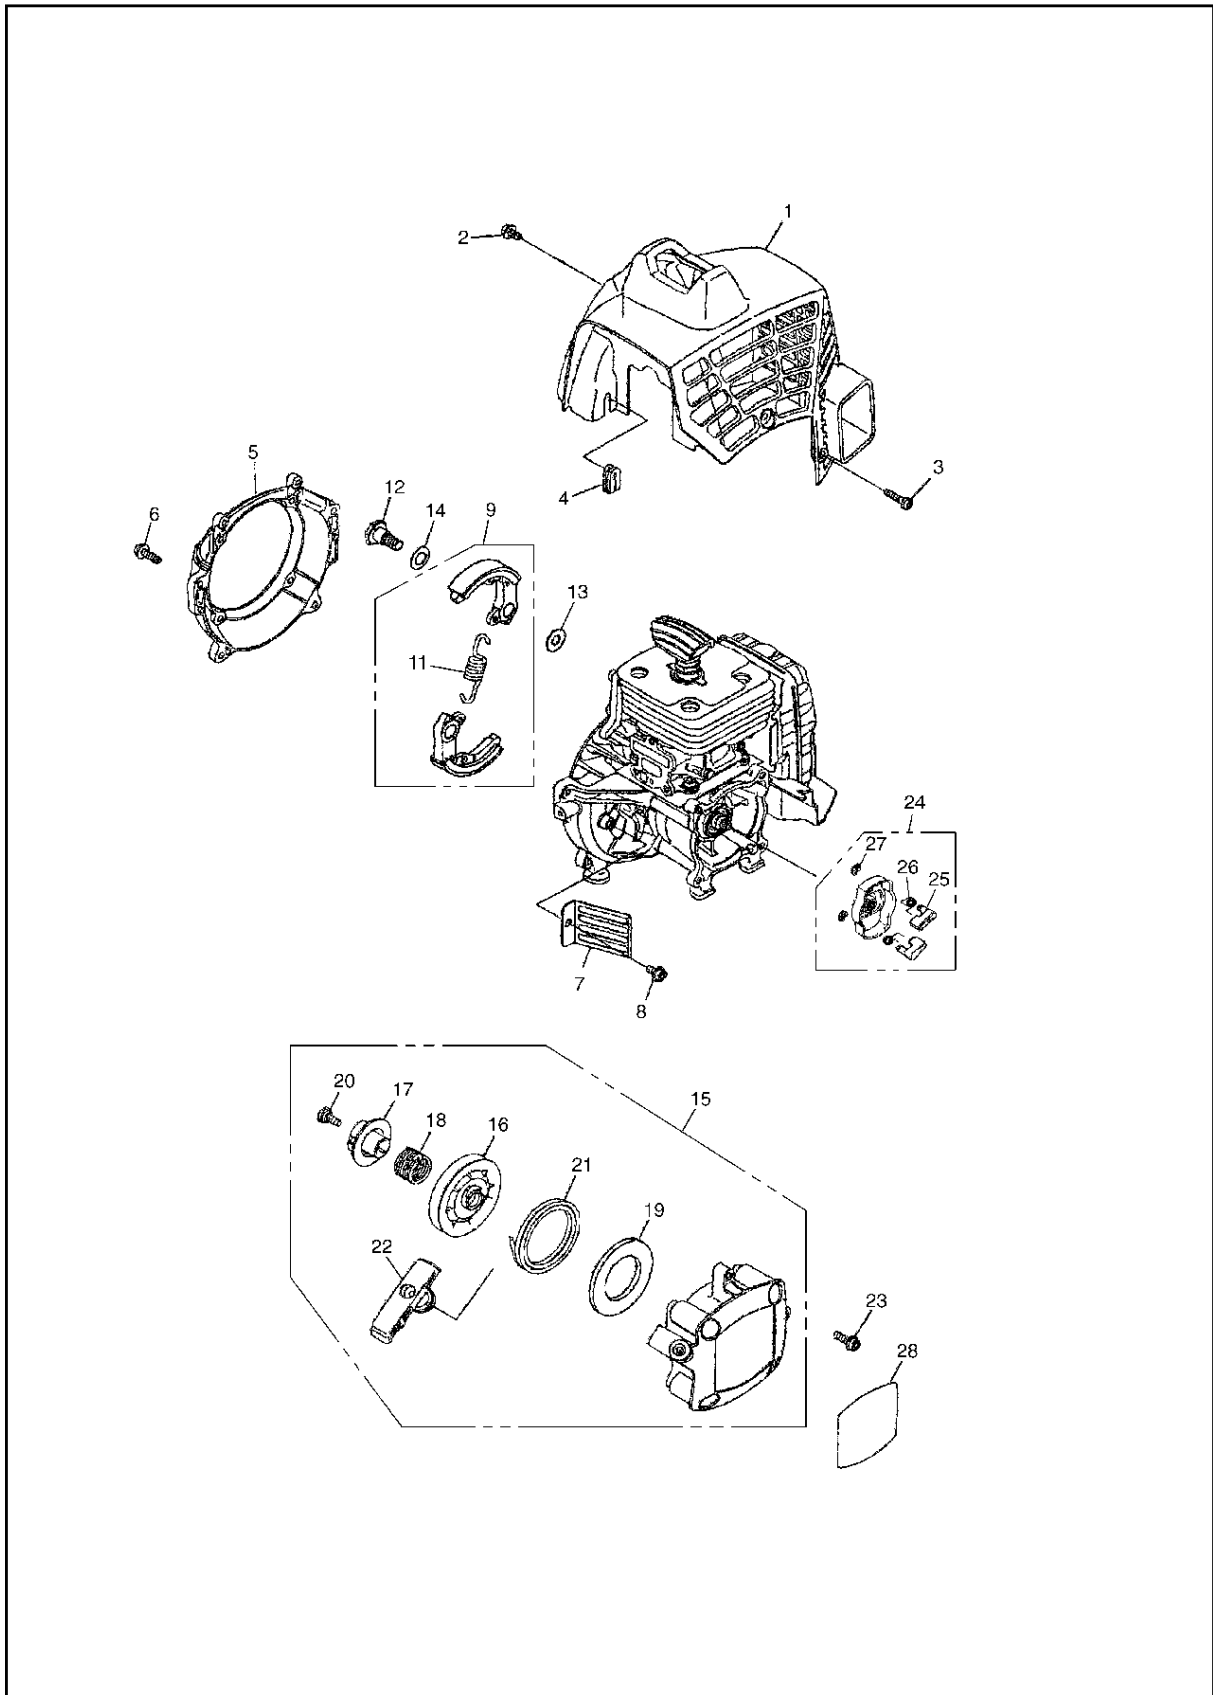

BCZ400SW

Fig.5 ENGINE GROUP (3)

MOTEUR

BCZ400SW, 966785601, SN000001 AND UP, 2012-08

Référence	Numéro de Pièce	Description	Remarque	QTÉ Kit équipement
1	511 43 86-01	CARTER		1
2	521 51 59-01	BOULON		2
3	521 86 36-01	VIS		2
4	506 61 59-01	PASSAGE		1
5	578 85 42-01	COUVERCLE DE VENTILATEUR		1
6	577 94 23-01	BOULON		4
7	515 41 26-01	PROTECTEUR		1
8	521 51 59-01	BOULON		1
9	521 63 64-01	CHAUSSURE		1
11	521 52 34-01	RESSORT		1
12	505 29 78-01	VIS		2
13	505 29 80-01	RONDELLE		2
14	505 29 81-01	RONDELLE		2
15	521 62 45-01	RECOIL-ASSY		1
16	521 61 83-01	BOBINE		1
17	521 61 85-01	PLAQUE		1
18	521 61 84-01	RESSORT		1
19	521 61 82-01	RESSORT		1
20	515 36 71-01	VIS		1
21	521 53 17-01	CORDE		1
22	521 61 79-01	BOUTON		1
23	506 74 56-01	BOULON		4
24	521 62 46-01	PULEY-ASSY		1
25	521 61 86-01	CLIQUET		2
26	521 61 87-01	RESSORT		2
27	513 16 77-01	E-RING		2
28	578 85 96-01	DECAL		1