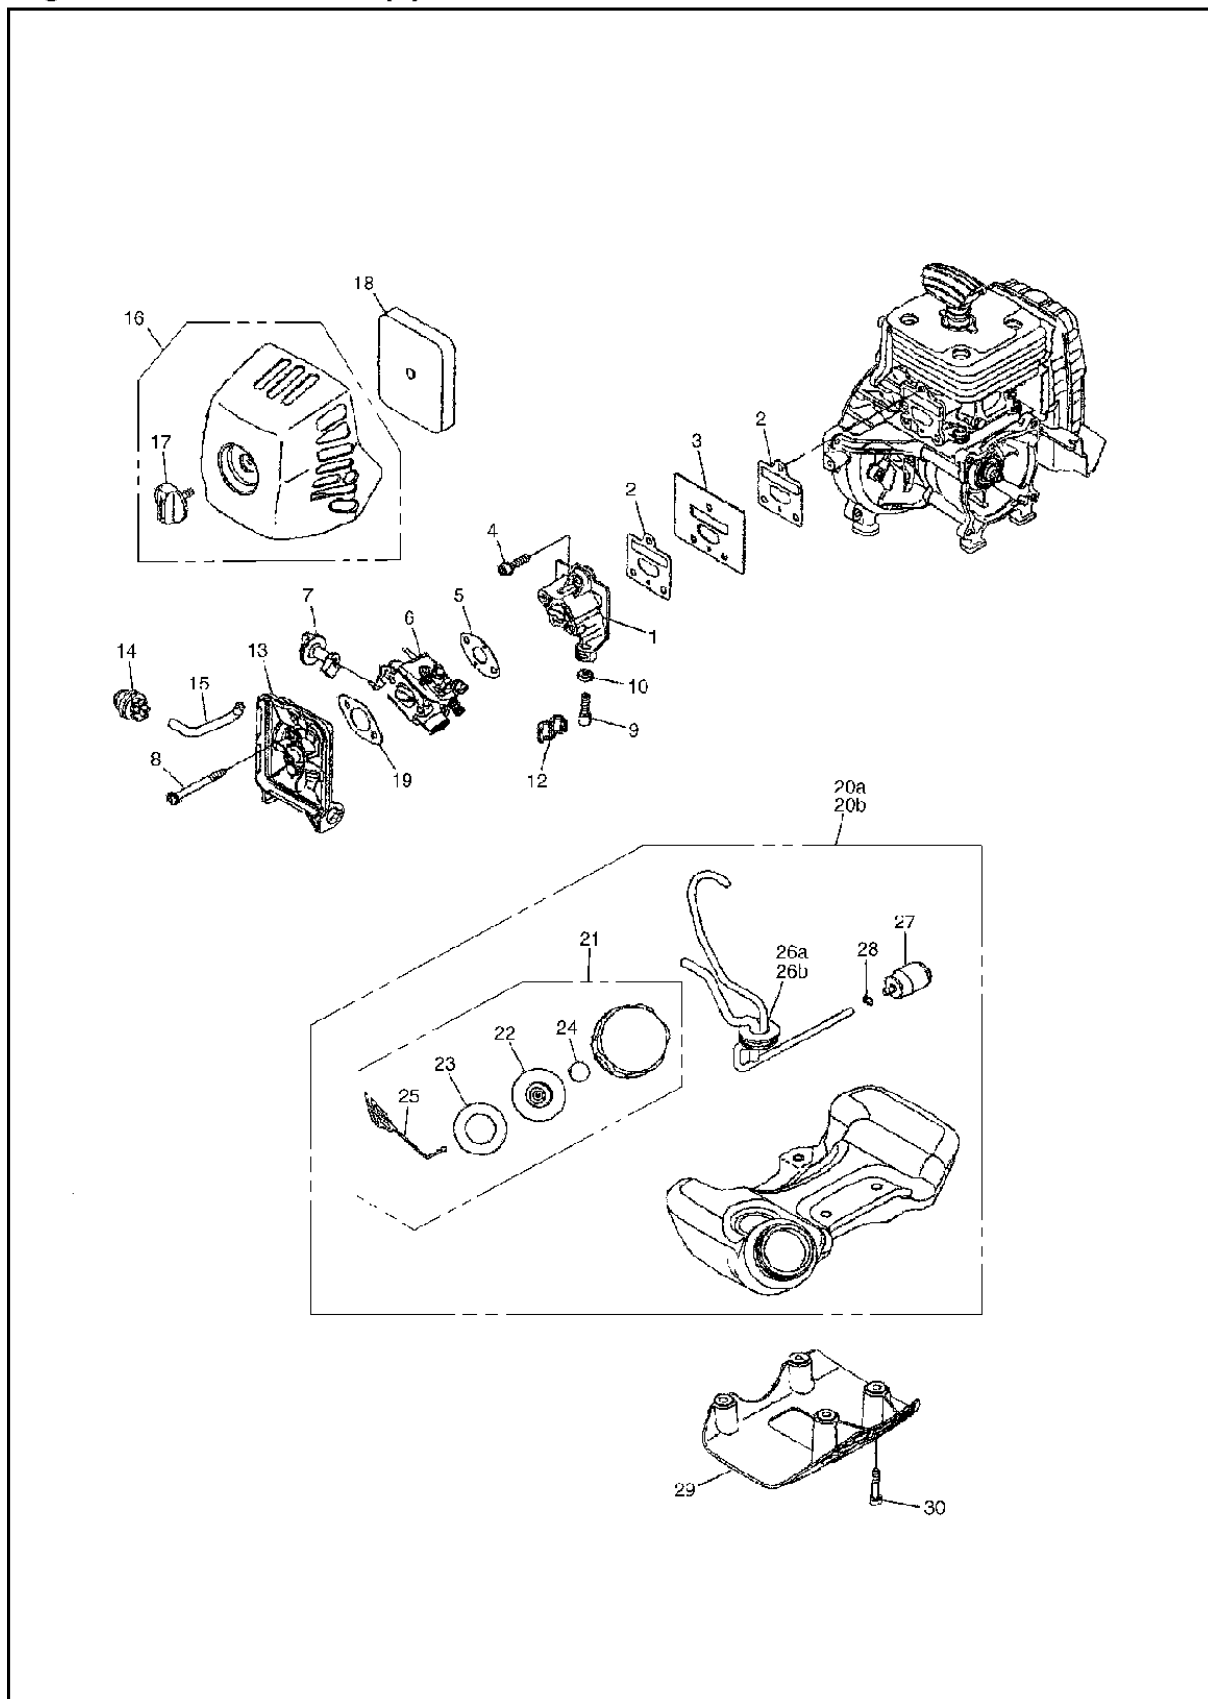

MOTEUR

BCZ400SW, 966785601, SN000001 AND UP, 2012-08

ENGINE

BCZ400SW, 966785601, SN000001 AND UP, 2012-08

BCZ400SW

Fig.4 ENGINE GROUP (2)

MOTEUR

BCZ400SW, 966785601, SN000001 AND UP, 2012-08

Référence	Numéro de Pièce	Description	Remarque	QTÉ Kit équipement
1	576 68 58-01	ISOLATEUR		1
2	576 78 54-01	JOINT		1
3	578 11 53-01	PLAQUE		1
4	506 68 90-01	BOULON	M5x20 T27	3
5	577 67 38-01	JOINT		1
6	577 99 28-01	CARBURATEUR		1
7	577 13 31-01	COMMANDE DE STARTER		1
8	521 51 55-01	VIS		2
9	577 17 72-01	VIS		1
10	510 48 74-01	ÉCROU		1
12	577 13 32-01	ROTULE		1
13	576 68 55-01	SUPPORT		1
14	513 78 93-01	POMPE		1
15	577 50 95-01	TUBE		1
16	577 50 96-01	COUVERCLE DE FILTRE		1
17	528 07 46-01	BOUTON		1
18	577 92 67-01	FILTRE À AIR		1
19	577 88 24-02	JOINT		1
20a	578 85 93-01	RÉSERVOIR		1
20b	579 21 08-01	RÉSERVOIR DE CARBURANT COMPLET		1
21	504 11 77-01	BOUCHON DE RÉSERVOIR COMPLET		1
22	515 36 94-01	HOLDER		1
23	506 74 43-01	EMBALLAGE		1
24	506 74 68-01	FILTRE		1
25	504 11 79-01	HOLDER		1
26a	577 50 99-01	TUBE		1
26b	579 21 03-01	TUYAU COMPLET		1
27	506 74 26-01	FILTRE		1
28	506 70 70-01	COLLIER DE SERRAGE		1
29	521 62 61-01	PROTECTEUR		1
30	521 51 69-01	BOULON		1