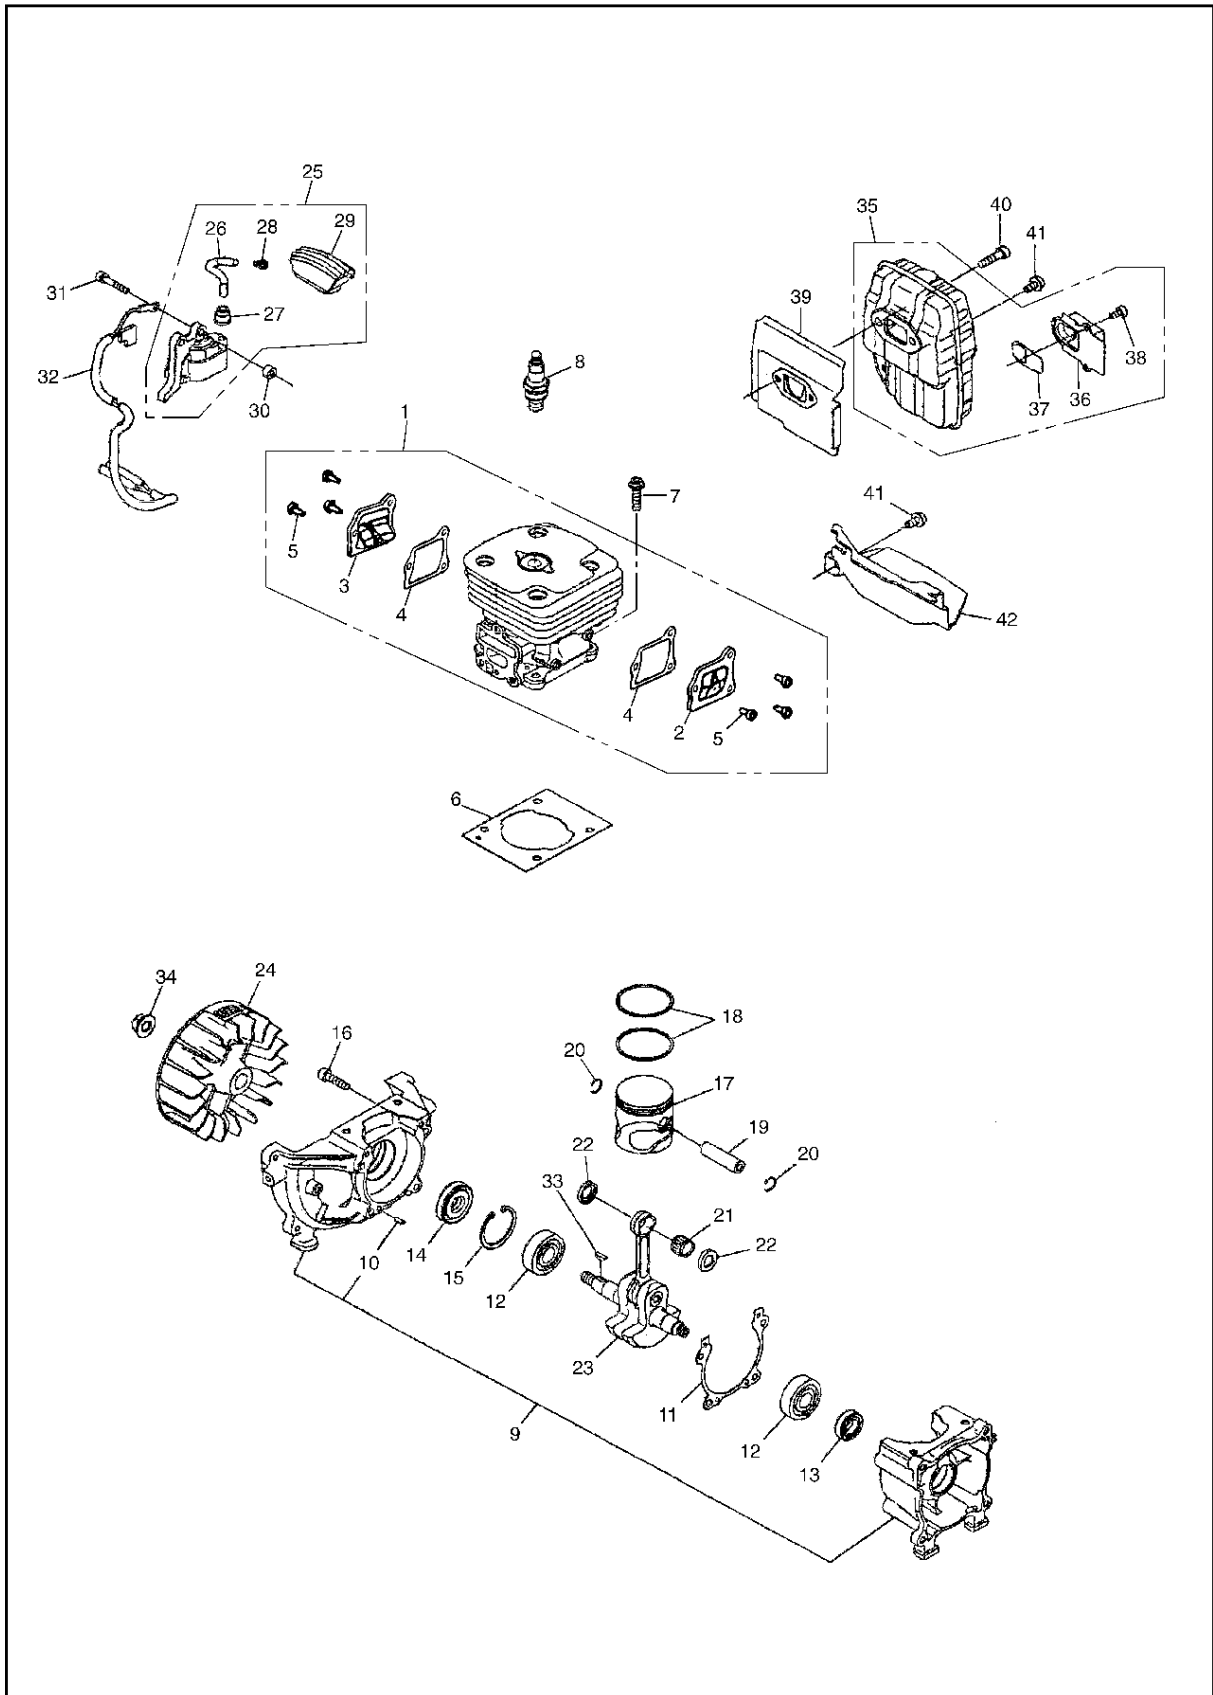

BCZ400SW

Fig.3 ENGINE GROUP (1)

MOTEUR

BCZ400SW, 966785601, SN000001 AND UP, 2012-08

Référence	Numéro de Pièce	Description	Remarque	QTÉ Kit équipement
1	577 40 95-01	CYLINDRE		1
2	521 62 21-01	CARTER		1
3	521 62 22-01	CARTER		1
4	521 62 20-01	JOINT		2
5	504 11 92-01	VIS		6
6	521 62 20-01	JOINT		1
7	506 74 52-01	BOULON		4
8	578 05 95-01	BOUGIE D'ALLUMAGE		1
9	521 62 35-02	POT		1
10	505 29 61-01	AXE		3
11	521 62 36-01	JOINT		1
12	504 12 14-01	ROULEMENT		2
13	504 12 15-01	JOINT		1
14	505 29 67-01	JOINT		1
15	504 12 10-01	BAGUE DE BLOCAGE		1
16	577 94 20-01	BOULON		4
17	577 63 98-01	PISTON		1
18	510 91 80-01	SEGMENT		2
19	521 52 27-01	STYLO		1
20	516 28 30-01	ANNEAU		2
21	505 29 73-01	ROULEMENT		1
22	513 75 24-01	RONDELLE		2
23	521 62 39-01	SHAFT-COMP		1
24	577 13 38-01	ROTOR		1
25	577 13 39-01	BLOC ELECTRONIQUE COMPLET		1
26	577 13 95-01	CÂBLE D'ALLUMAGE		1
27	505 04 28-01	ENJOLIVEUR		1
28	506 65 52-01	RESSORT		1
29	521 61 00-01	ENJOLIVEUR		1
30	521 76 97-01	RONDELLE D'ESPACEMENT		2
31	521 51 58-01	BOULON		2
32	577 57 49-01	FIL DE COUPE		1
33	506 68 94-01	TOUCHE		1
34	504 11 80-01	ÉCROU		1
35	576 78 50-01	SILENCIEUX		1
36	521 62 34-01	GUIDE		1
37	521 62 30-01	ARESTER		1
38	544 36 27-01	BOULON		2
39	577 80 41-01	JOINT		1
40	577 94 20-01	BOULON		2
41	521 51 59-01	BOULON		2
42	521 62 33-01	PLAQUE		1