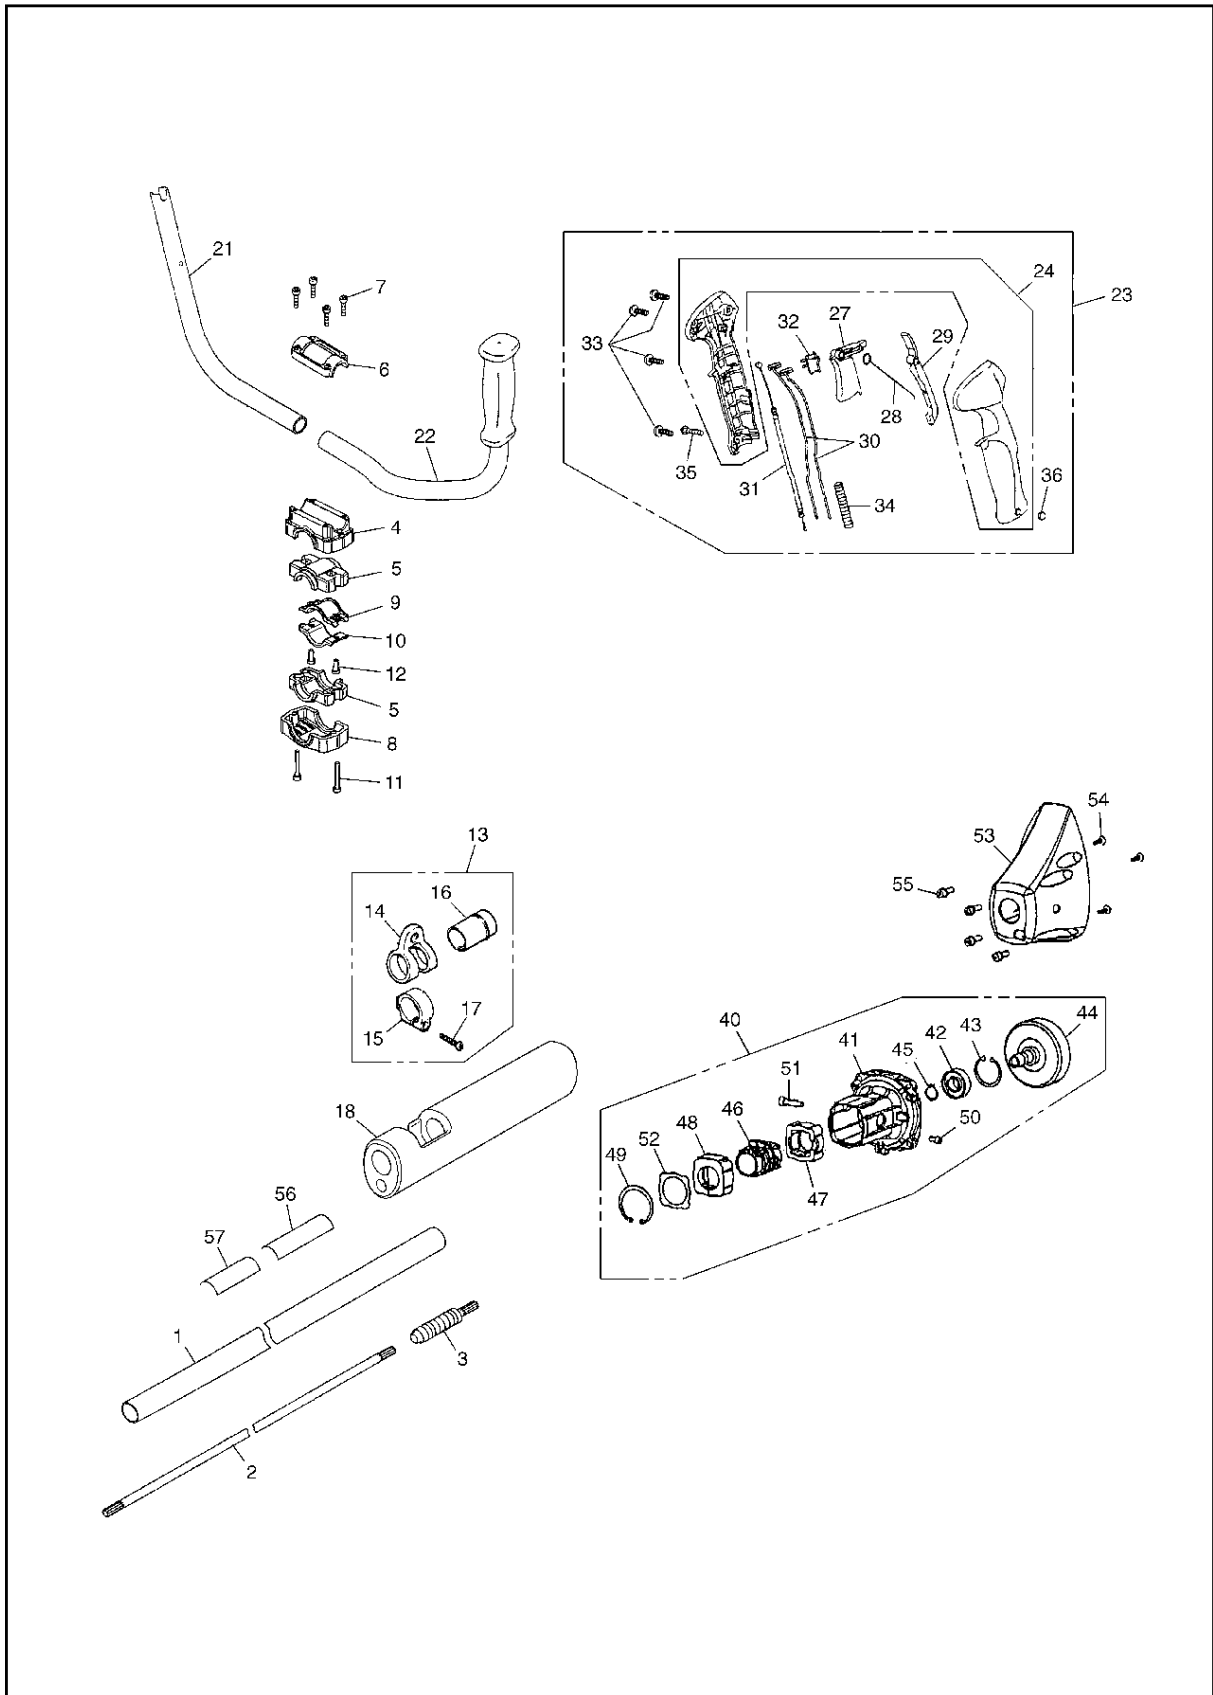

SPARE PARTS LIST

BRUSHCUTTERS/CLEARING SAWS

BCZ400SW, 966785601, SN000001 AND
UP, 2012-08

BCZ400SW

Fig.1 CUTTER GROUP (1)

Référence	Numéro de Pièce	Description	Remarque	QTÉ Kit équipement
1	521 65 50-01	PIPE-COMP		1
2	521 65 52-01	ARBRE		1
3	521 65 51-01	ROTULE		1
4	521 65 41-01	SUPPORT		1
5	515 36 05-01	AMORTISSEUR		2
6	521 66 46-01	SUPPORT		1
7	512 84 57-01	BOULON		4
8	515 36 04-01	CAPUCHON		1
9	515 36 06-01	COUVERCLE		1
10	515 36 07-01	COUVERCLE		1
11	521 51 71-01	BOULON		2
12	521 51 62-01	BOULON		2
13	521 65 42-01	HANGER-ASSY		1
14	515 65 88-01	HANGER		1
15	515 65 89-01	COUVERCLE		1
16	515 65 90-01	RONDELLE D'ESPACEMENT		1
17	521 86 16-01	BOULON		1
18	512 55 14-01	PROTECTION		1
21	577 96 48-01	POIGNÉE		1
22	577 96 45-01	POIGNÉE		1
23	577 96 44-01	POIGNÉE		1
24	576 04 53-01	DEMI-POIGNÉE		1
27	521 65 92-01	LEVIER		1
28	521 65 94-01	RESSORT		1
29	521 65 96-01	LEVIER		1
30	521 52 59-01	FIL DE COUPE		2
31	577 96 18-01	CÂBLE		1
32	521 85 16-01	INTERRUPTEUR		1
33	521 51 77-01	VIS		4
34	521 52 46-01	TUBE		1
35	512 84 74-01	VIS		1
36	970 41 39-01	MOTEUR		1
40	521 65 43-01	CARTER COMPLET		1
41	521 65 44-01	CARTER		1
42	516 13 17-01	ROULEMENT		1
43	502 84 93-01	BAGUE DE BLOCAGE		1
44	521 65 99-01	TAMBOUR		1
45	516 12 42-01	BAGUE DE BLOCAGE		1
46	521 65 45-01	COUVERCLE		1
47	521 65 46-01	AMORTISSEUR		1
48	521 65 47-01	AMORTISSEUR		1
49	516 12 64-01	BAGUE DE BLOCAGE		1
50	504 11 96-01	VIS		1
51	521 51 75-01	BOULON		1
52	521 65 49-01	RONDELLE D'ESPACEMENT		1
53	521 65 48-01	CARTER		1
54	521 51 79-01	VIS		3
55	523 01 90-01	BOULON		4
56	578 85 82-01	DECAL		1
57	510 96 29-01	PLATE.CAUTION		1