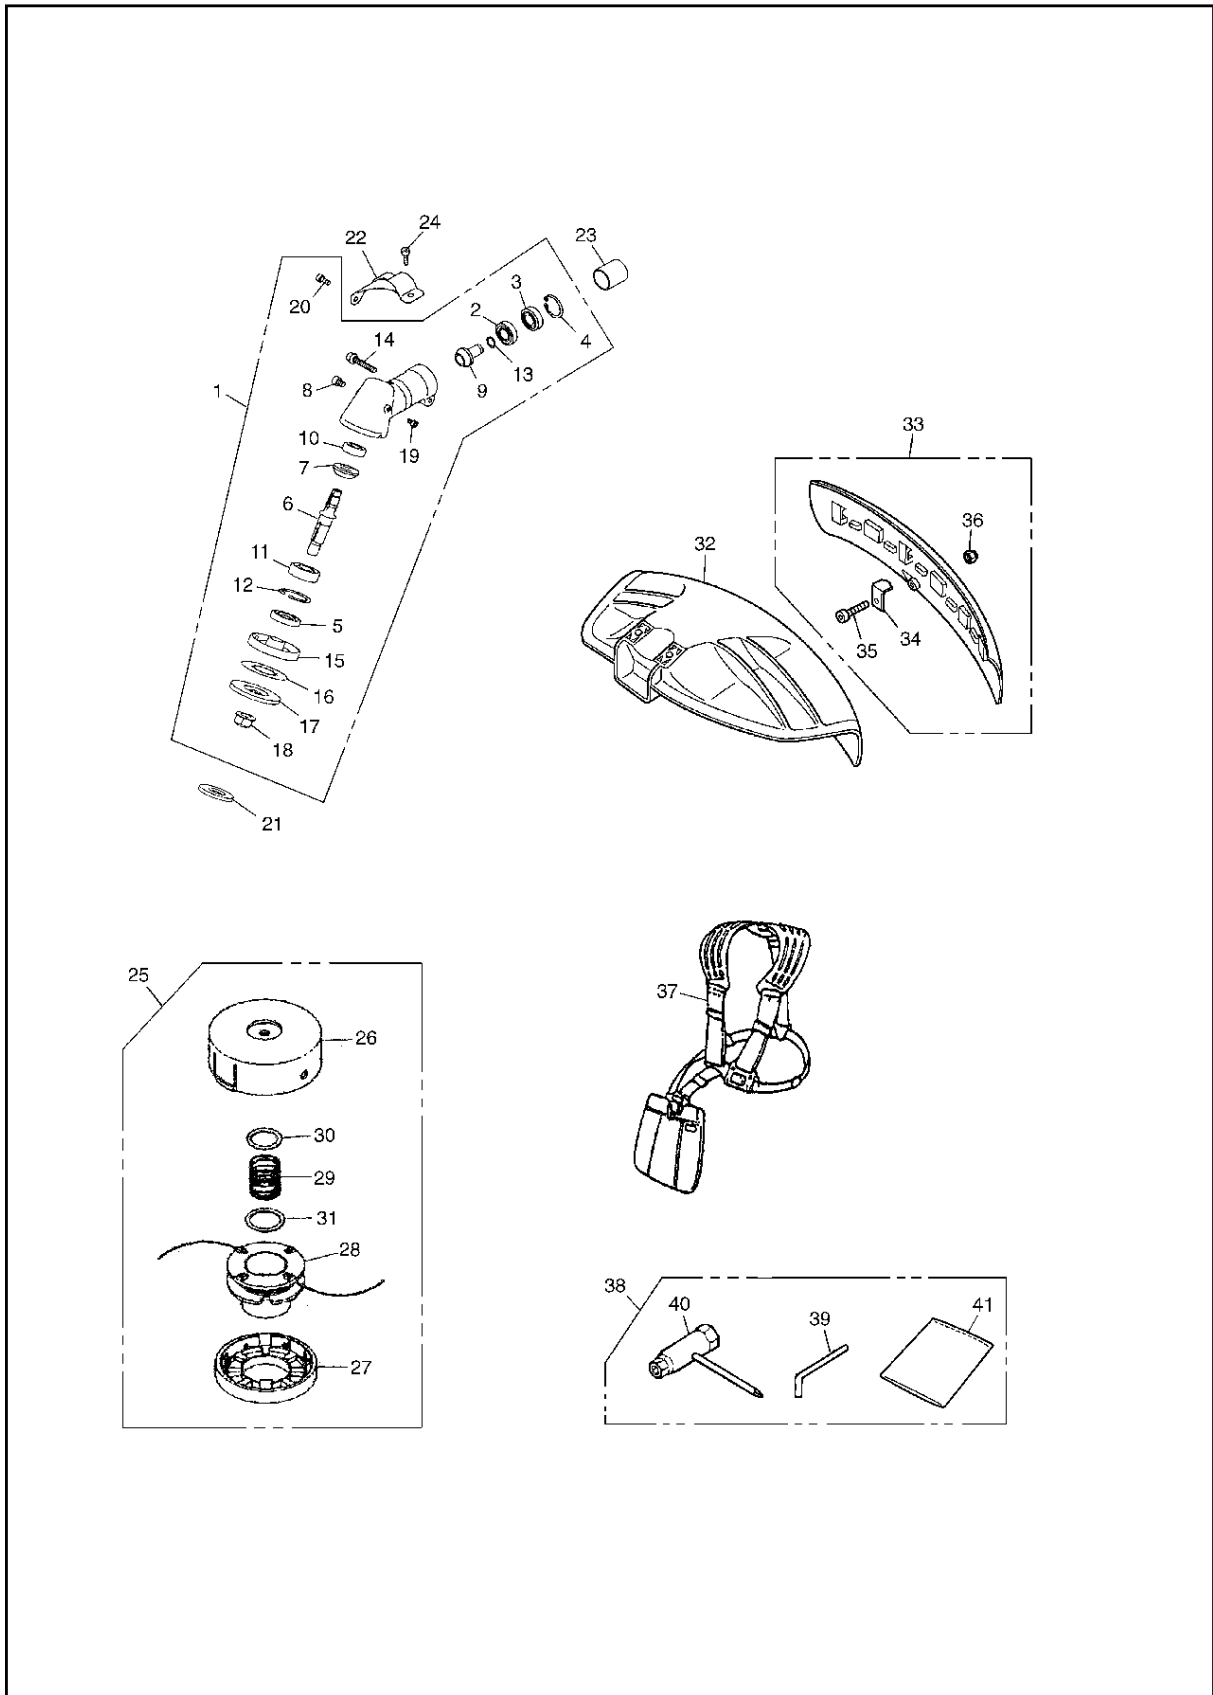

BCZ400SW

Fig.2 CUTTER GROUP (2)

Référence	Numéro de Pièce	Description	Remarque	QTÉ Kit équipement
1	521 65 53-01	GEARCASE-ASSY		1
2	505 17 02-01	ROULEMENT		1
3	516 12 99-01	ROULEMENT		1
4	516 12 55-01	BAGUE DE BLOCAGE		1
5	521 52 21-01	JOINT		1
6	521 65 54-01	ARBRE		1
7	521 65 55-01	ENGRENAGE		1
8	521 86 20-01	BOULON		1
9	521 65 56-01	PISTON		1
10	505 16 92-01	ROULEMENT		1
11	516 13 00-01	ROULEMENT		1
12	506 60 99-01	BAGUE DE BLOCAGE		1
13	516 12 40-01	BAGUE DE BLOCAGE		1
14	521 86 24-01	BOULON		1
15	521 65 57-01	HOLDER		1
16	521 65 60-01	PLAQUE		1
17	521 65 58-01	HOLDER		1
18	521 80 40-01	ÉCROU		1
19	544 36 27-01	BOULON		1
20	521 74 65-01	BOULON		1
21	512 49 76-01	HOLDER		1
22	521 65 61-01	SUPPORT		1
23	521 65 62-01	RONDELLE D'ESPACEMENT		1
24	521 86 23-01	BOULON		2
25	515 51 61-01	TETE DE COUPE		1
26	515 51 66-01	POT		1
27	515 51 67-01	CARTER		1
28	515 51 69-01	FIL DE COUPE		1
29	515 51 70-01	RESSORT		1
30	514 16 32-01	PLAQUE		1
31	514 16 35-01	PLAQUE		1
32	511 58 48-01	PROTECTION DE TÊTE DE COUPE-BORDURE		1
33	528 82 70-01	PROTECTEUR		1
34	521 66 30-01	COUPEAU		1
35	506 74 57-01	BOULON		1
36	514 15 18-01	ÉCROU		1
37	970 43 68-01	HARNAIS		1
38	521 53 27-01	TOOL-SET		1
39	505 31 20-01	OUTIL		1
40	521 53 31-01	PRISE		1
41	506 74 41-01	SAC		1